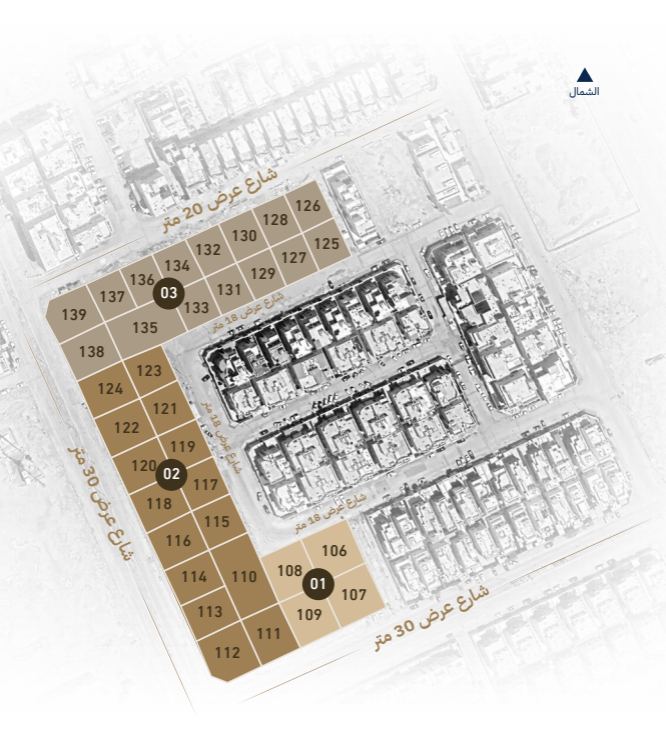

شادن SHADAN

عَبَّقْ بروح المستقبل..

المخطط و جدول المساحات

رقم المخطط | عدد الأراضي | الاستخدام
3230 | 34 | سكني

الذهاب إلى موقع المخطط

تقسيم المخطط

الجزء رقم 3

الجزء رقم 2

الجزء رقم 1

الجزء	القطع	المساحة - م ²
1	109 - 106	3,249
2	124 - 110	10,853
3	139 - 125	9,030

مساحات قطع الأراضي

م	رقم القطعة	عرض الشارع	المساحة - م ²
1	106	18	827
2	107	30	826
3	108	18	798
4	109	30	798
5	110	18	1,163
6	111	30	712
7	112	30	823
8	113	30	682
9	114	30	682
10	115	18	625
11	116	30	733
12	117	18	625
13	118	30	733
14	119	18	625
15	120	30	733
16	121	18	625
17	122	30	733
18	123	18	625
19	124	30	733
20	125	18	537
21	126	20	538
22	127	18	537
23	128	20	538
24	129	18	537
25	130	20	538
26	131	18	537
27	132	20	538
28	133	18	563
29	134	20	563
30	135	18	1,075
31	136	20	538
32	137	20	538
33	138	30	733
34	139	30	721
			23,132